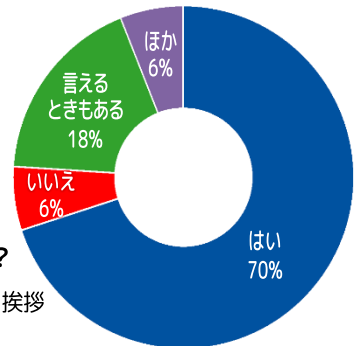

「ゆいまーるの庭」さんが休業中のため、店内作業はお休みです。

ご寄付のお願い

シオンでは活動の継続発展のため、ご寄付を募っております。
シオンの活動にご協力をいただけるようでしたら、よろしくお願いいたします。

シオンの利用についてのアンケート

3月上旬に、シオンの利用についてのアンケートをいたしました。

ご回答いただき、ありがとうございます。

アンケートの結果は、今後の活動にしっかりと反映して参ります。

また、結果を何号かに分けて、掲載していきたいと思っております。

Q. 健康に過ごせていますか？

2割弱の方が、健康面に不安を持たれていらっしゃいます。より細やかに体調面に配慮してまいります。

Q. 挨拶はできますか？

9割弱の方が、日常的に挨拶を交わしています。

コロナ対策推進中

シオンでは...

距離を取りましょう

マスクを着けましょう