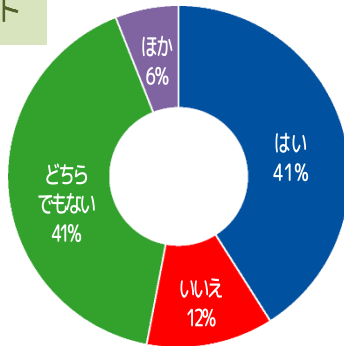

「ゆいまーるの庭」さんが休業中のため、店内作業はお休みです。

ご寄付のお願い

シオンでは活動の継続発展のため、ご寄付を募っております。
シオンの活動にご協力をいただけるようでしたら、よろしくお願いいたします。

シオンの利用についてのアンケート

3月上旬に、シオンの利用についてのアンケートをいたしました。

ご回答いただき、ありがとうございます。

アンケートの結果は、今後の活動にしっかりと反映して参ります。

また、結果を何号かに分けて、掲載していきたいと思っております。

Q. 健康に過ごせていますか？

2割弱の方が、健康面に不安を持たれていらっしゃいます。より細やかに体調面に配慮してまいります。

Q. 挨拶はできますか？

9割弱の方が、日常的に挨拶を交わしています。

コロナ対策推進中

シオンでは...

距離を取りましょう

マスクを着けましょう