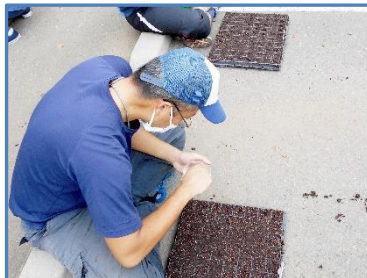

ポットや苗床に土を入れて、種をまきます。